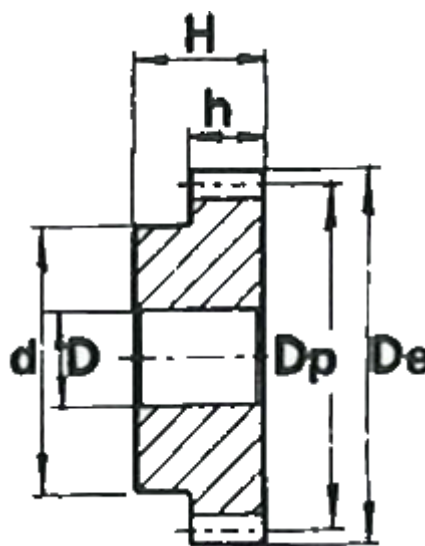

Varenummer: 616501030022  
Beskrivelse: Cylindrisk tandhjul med nav  
22 tdr. Modul 3

## Mål

Antal tænder	= 22
d	= 50
D	= 15
De	= 72
Deling (Pitch)	= 9.4248
Dp	= 66
H	= 50
h	= 30

Modul = 3